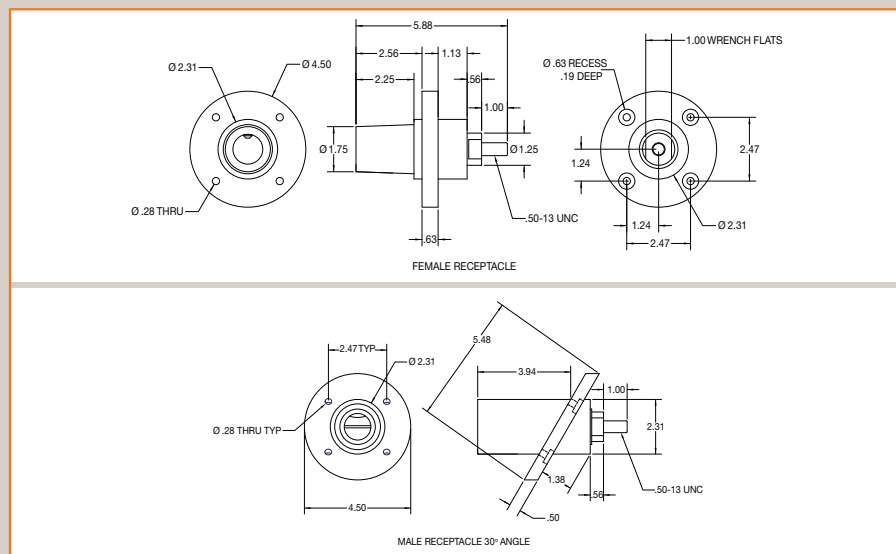

Cam-Lok® “J” Power Series

All Cam-Lok part numbers available in convenient, single-use, color-coded packaging.

RECEPTACLES		MALE	
COLOR	CABLE SIZE	90° COMPLETE PART NO.	30° COMPLETE PART NO.
BLACK	350-750MCM	E1017-1600	E1017-1601
RED		E1017-1604	E1017-1605
GREEN		E1017-1608	E1017-1609
WHITE		E1017-1610	E1017-1611
BLUE		E1017-1612	E1017-1613
BROWN		E1017-1614	E1017-1615
ORANGE		E1017-1606	E1017-1607
YELLOW		E1017-1602	E1017-1603

E1017-1604

RECEPTACLES		FEMALE	
COLOR	CABLE SIZE	90° COMPLETE PART NO.	30° COMPLETE PART NO.
BLACK	350-750MCM	E1017-1625	E1017-1626
RED		E1017-1629	E1017-1630
GREEN		E1017-1633	E1017-1634
WHITE		E1017-1635	E1017-1636
BLUE		E1017-1637	E1017-1638
BROWN		E1017-1641	E1017-1642
ORANGE		E1017-1631	E1017-1632
YELLOW		E1017-1627	E1017-1628

E1017-1637

E1017 Series

Stud size 1/2" - 13, maximum torque 40 ft. lbs.

CAM-LOK “J” POWER SERIES
RECEPTACLES AND PLUGS PROVIDE THE MEANS TO QUICKLY CONNECT AND DISCONNECT POWER SYSTEMS SAFELY AT CONCERTS AND CARNIVALS AS WELL AS CONNECTING GENERATORS, STANDBY POWER, AND LOAD TESTING IN HOSPITALS, UTILITIES AND HEAVY INDUSTRIAL ENVIRONMENTS.

RATINGS: 600 Volts UP to 690 AMPERES CONTINUOUS

STANDARD MATERIALS
CABLE SIZE: 350 - 750 MCM
CONNECTOR BODY: SYNTHETIC RUBBER
CONTACT: BRASS

AGENCY APPROVALS
UL LISTED E67181
CSA CERTIFIED LR13963

ENVIRONMENTAL RATING: NEMA 3R